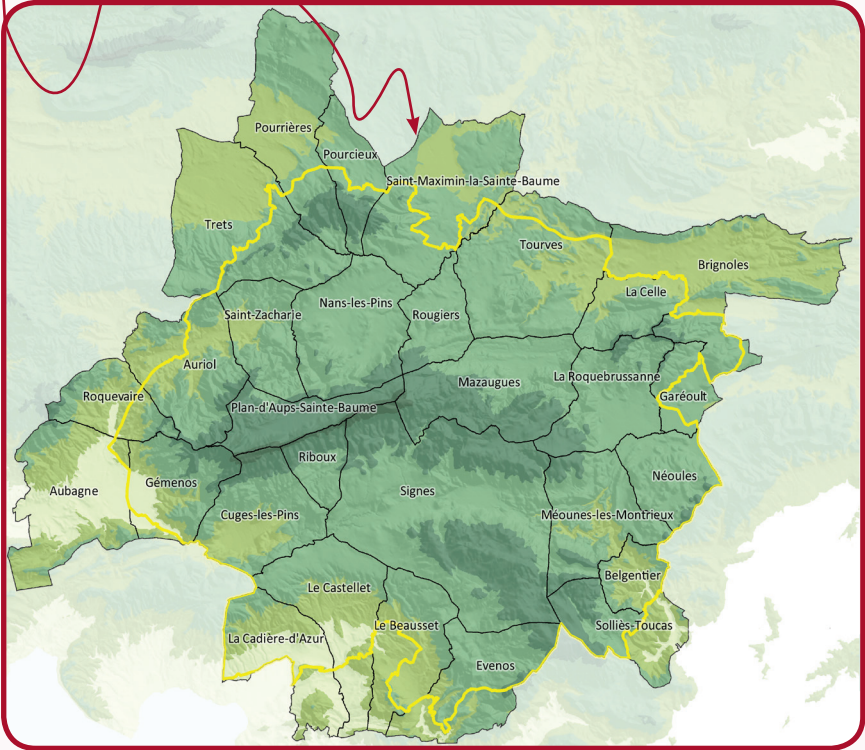

ici

Aqui s'inventa una altra vida
Aqui s'invento uno outro vido
Une autre vie s'invente

Le Parc, un projet de territoire

Lo Pargue, un project de territòri
Lou Pargue, un proujet de territòri

- AUBAGNE
- AURIOL
- BELGENTIER
- BRIGNOLES
- CUGES-LES-PINS
- EVENOS
- GARÉOULT
- GÉMENOS
- LA CADIÈRE D'AZUR
- LA CELLE
- LA ROQUEBRUSSANNE
- LE BEAUSSET
- LE CASTELLET
- MAZAUGUES
- MÉOUNES-LÈS-MONTRIEUX
- NANS-LES-PINS
- NÉOULES
- PLAN D'AUPS-SAINTE-BAUME
- POURCIEUX
- POURRIÈRES
- RIBOUX
- ROQUEVAIRE
- ROUGIERS
- SAINT-MAXIMIN-LA-SAINTE-BAUME
- SAINT-ZACHARIE
- SIGNES
- SOLLIÈS-TOUCAS
- TROUVES
- TRETS

Coma s'implicar ?
 Coumo s'implicar ?

Région

Provence
 Alpes
 Côte d'Azur